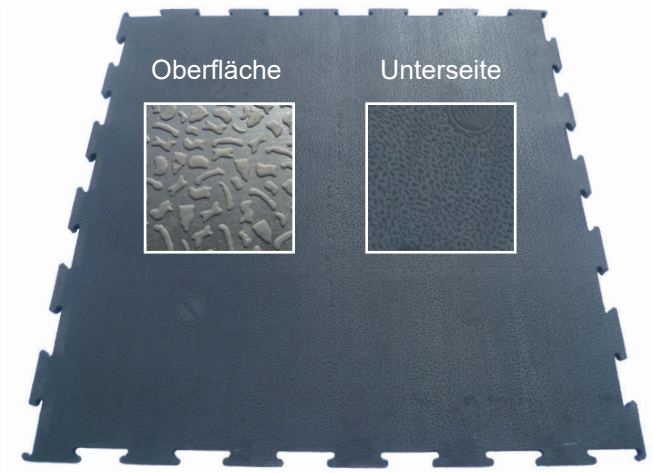

Wand- und Bodenbeläge

# UNIVERSAL-MATTE PRS18

- 100 x 100 cm
- 4-seitiger Puzzleschnitt
- 18 mm stark
- weich · formstabil
- langlebig · robust
- für Pferde, Rinder, Kühe, Hunde etc.

<b>Universalmatte PRS18</b>	<b>Bruttopreis</b>
Art.-Nr. 110.9018.100	<b>46.- /m<sup>2</sup></b>