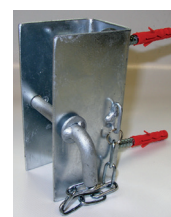

dirim
AKTUELL

Weidetechnik und Transportgeräte

WEIDEPANELS

Ideal für den Bau von mobilen, flexiblen Einzäunungen sowie provisorischen Boxen und Stallungen. Komplett feuerverzinkt.

Weidepanels ohne Tor, 6-lagig				
Länge	Gesamthöhe	VE / ME	Art.-Nr.	Preis / Stk.
2,4 m	1,7 m	1 / Stk.	420.0442.591	155.-
3,0 m	1,7 m	1 / Stk.	420.0442.592	170.-
3,6 m	1,7 m	1 / Stk.	420.0442.593	215.-
Weidepanels mit Tor, 6-lagig				
Länge	Gesamthöhe	VE / ME	Art.-Nr.	Preis / Stk.
2,4 m	2,2 m	1 / Stk.	420.0442.594	260.-
3,0 m	2,2 m	1 / Stk.	420.0442.595	295.-
3,6 m	2,2 m	1 / Stk.	420.0442.596	335.-
Zubehör	Wandhalterung	1 / Stk.	458.3000.050	45.-