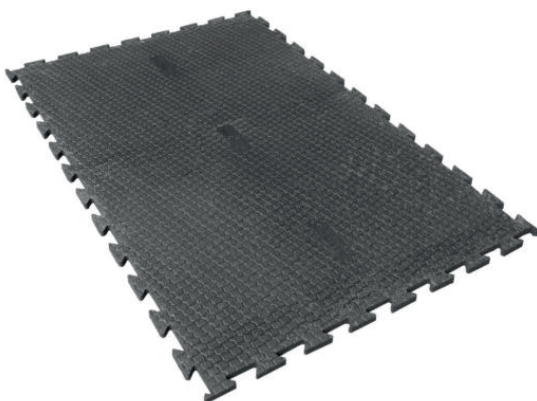

Wand- und Bodenbeläge

GUMMIMATTE SOFTGRIP PLUS

Puzzlematte für Laufflächen für Rindvieh und auch als Paddockmatte für Pferde.

Die Gummimatte Softgrip Plus bietet eine sehr hohe Trittsicherheit.

Material	Neugummi
Dicke	24 mm
Oberfläche	Grip+
Unterseite	Rippenprofil
Masse	104 cm x 156 cm, 4-seitig verpuzzelt
Gewicht	37 kg
Anwendung	Quergänge, Warteräume, Melkstand / Paddock und Fressstände
Bemerkungen	Wärmeausdehnung muss beim Verlegen berücksichtigt werden. Matten beim Verlegen nicht zusammenpressen.

Oberfläche

Unterseite

Preis		Art.-Nr. 112.8104.156	107.- / Stk.
Zubehör	Befestigungsgarnitur Zebra Nageldübel 10x80 + Unterlagsscheibe	Art.-Nr. 118.0000.100	1.90 / Stk.
Lieferung	unfranko		
Lieferfrist	ab Lager		
Konditionen	30 Tage netto		